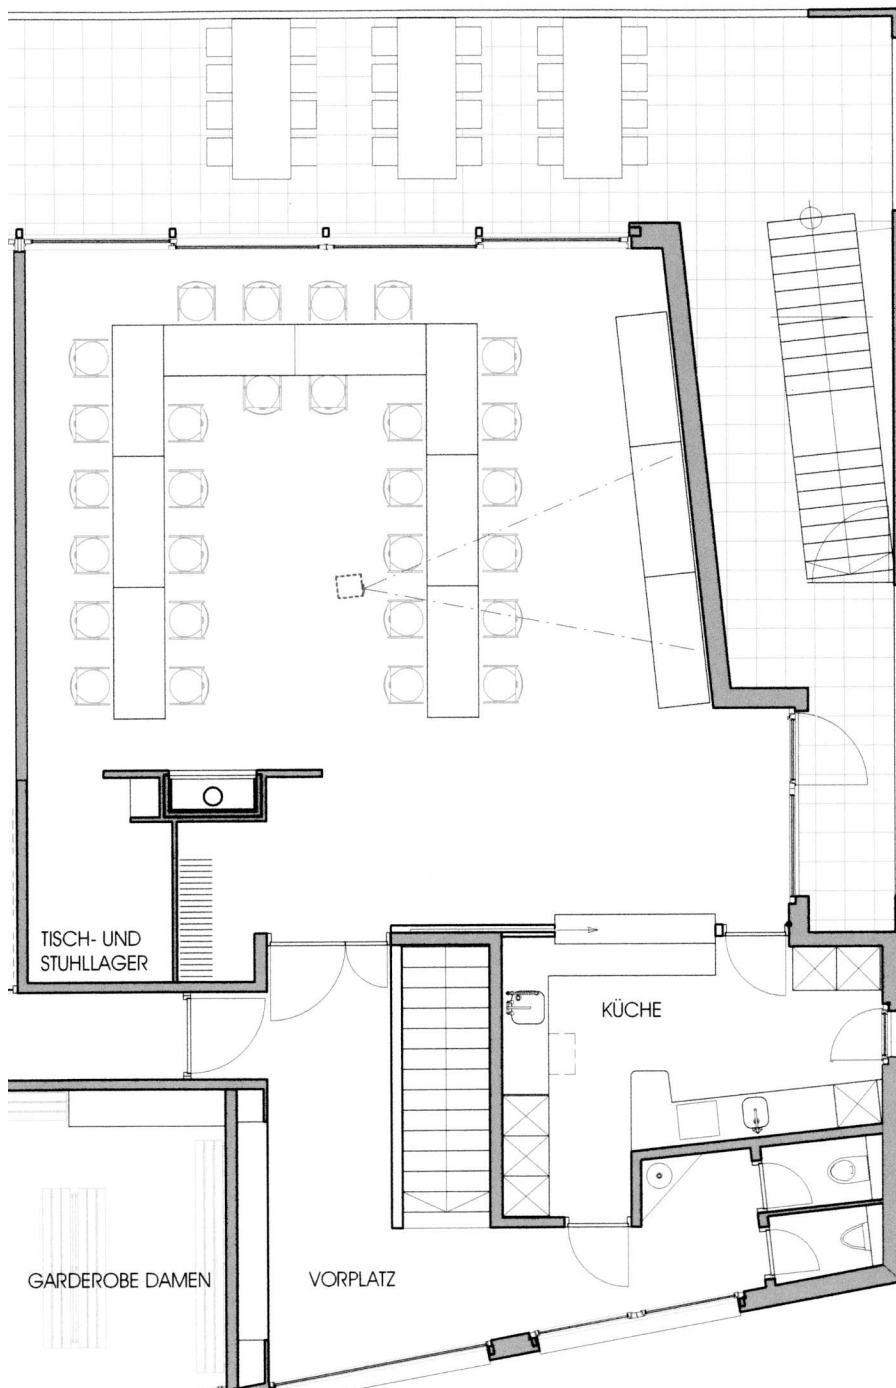

RUDERCLUB THALWIL
SEESTRASSE 178
NEUBAU BOOTSHAUS

GRUNDRISS OBERGESCHOSS
M 1:100

BESTUHLUNG CLUBRAUM

TISCHGRÖSSE:
180 X 70 CM

TYP

Stamm

TISCHE: 8
STÜHLE: 48

RUDERCLUB THALWIL
 SEESTRASSE 178
 NEUBAU BOOTSHAUS

TISCHGRÖSSE:
180 X 70 CM

TYP

Bistro

TISCHE: 9
STÜHLE: 32

RUDERCLUB THALWIL
 SEESTRASSE 178
 NEUBAU BOOTSHAUS

GRUNDRISS OBERGESCHOSS
 M 1:100

BESTUHLUNG CLUBRAUM

TISCHGRÖSSE:
 180 X 70 CM

GRUNDRISS OBERGESCHOSS
M 1:100

BESTUHLUNG CLUBRAUM

TISCHGRÖSSE:
180 X 70 CM

TYP

Referat

TISCHE: 1
STÜHLE: 45

RUDERCLUB THALWIL
SEESTRASSE 178
NEUBAU BOOTSHAUS

GRUNDRISS OBERGESCHOSS
M 1:100

BESTUHLUNG CLUBRAUM

TISCHGRÖSSE:
180 X 70 CM

TYP

Vorlesung

TISCHE: 1
STÜHLE: 57

RUDERCLUB THALWIL
 SEESTRASSE 178
 NEUBAU BOOTSHAUS

GRUNDRISS OBERGESCHOSS
 M 1:100

BESTUHLUNG CLUBRAUM