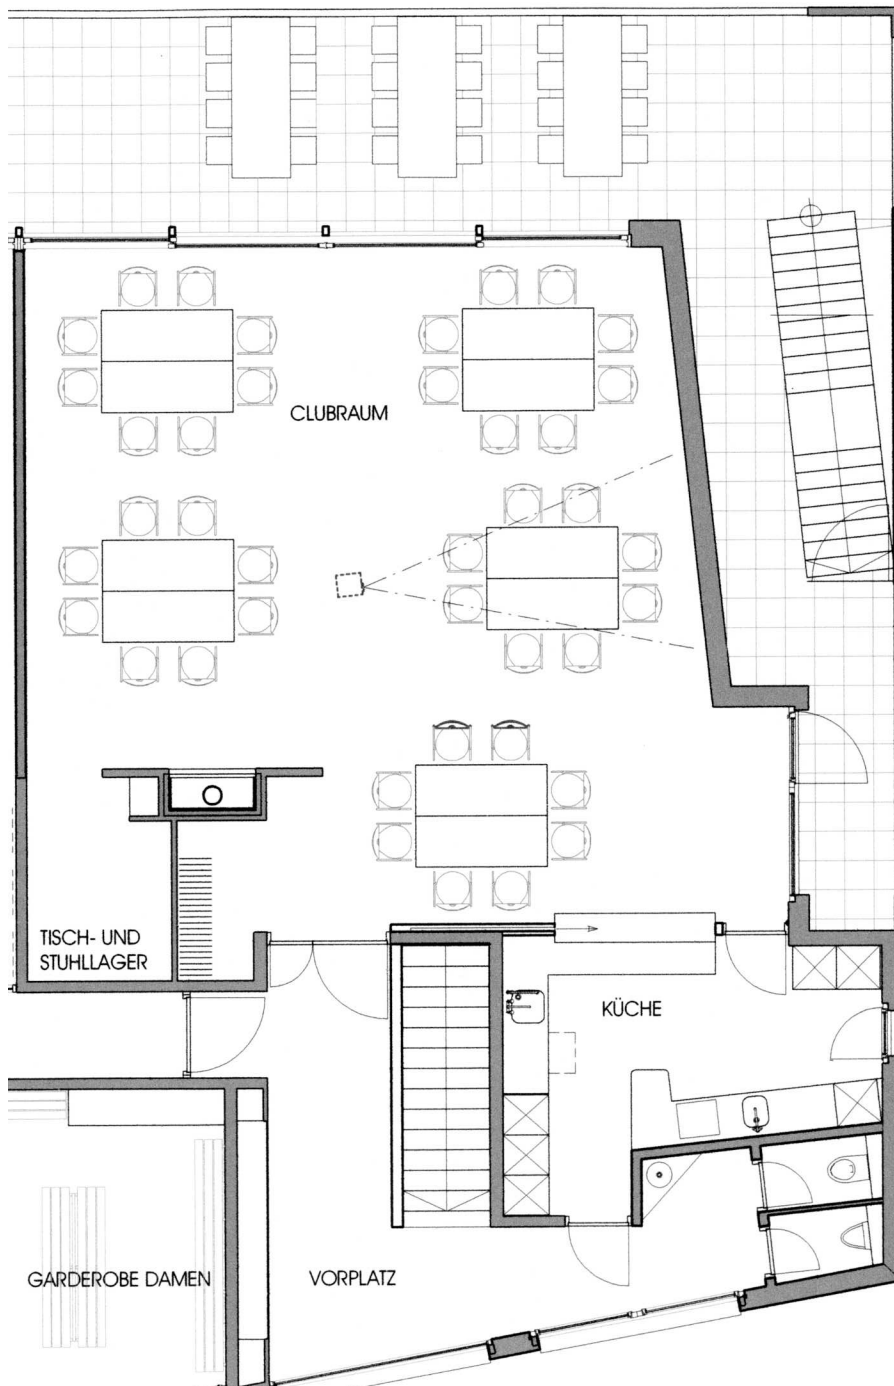

RUDERCLUB THALWIL
SEESTRASSE 178
NEUBAU BOOTSHAUS

GRUNDRISS OBERGESCHOSS
M 1:100

BESTUHLUNG CLUBRAUM

TISCHGRÖSSE:
180 X 70 CM

TYP

Stamm

TISCHE: 8
STÜHLE: 48

RUDERCLUB THALWIL
 SEESTRASSE 178
 NEUBAU BOOTSHAUS

GRUNDRISS OBERGESCHOSS
 M 1:100

BESTUHLUNG CLUBRAUM

TISCHGRÖSSE:
 180 X 70 CM

TYP

Gala

TISCHE: 10
 STÜHLE: 40

RUDERCLUB THALWIL
 SEESTRASSE 178
 NEUBAU BOOTSHAUS

GRUNDRISS OBERGESCHOSS
 M 1:100

BESTUHLUNG CLUBRAUM

TISCHGRÖSSE:
 180 X 70 CM

TYP

Firmencup

TISCHE: 12
 STÜHLE: 72

RUDERCLUB THALWIL
SEESTRASSE 178
NEUBAU BOOTSHAUS

GRUNDRISS OBERGESCHOSS
M 1:100

BESTUHLUNG CLUBRAUM

TISCHGRÖSSE:
180 X 70 CM

TYP

Bistro

TISCHE: 9
STÜHLE: 32

RUDERCLUB THALWIL
 SEESTRASSE 178
 NEUBAU BOOTSHAUS

GRUNDRISS OBERGESCHOSS
 M 1:100

BESTUHLUNG CLUBRAUM

TISCHGRÖSSE:
 180 X 70 CM