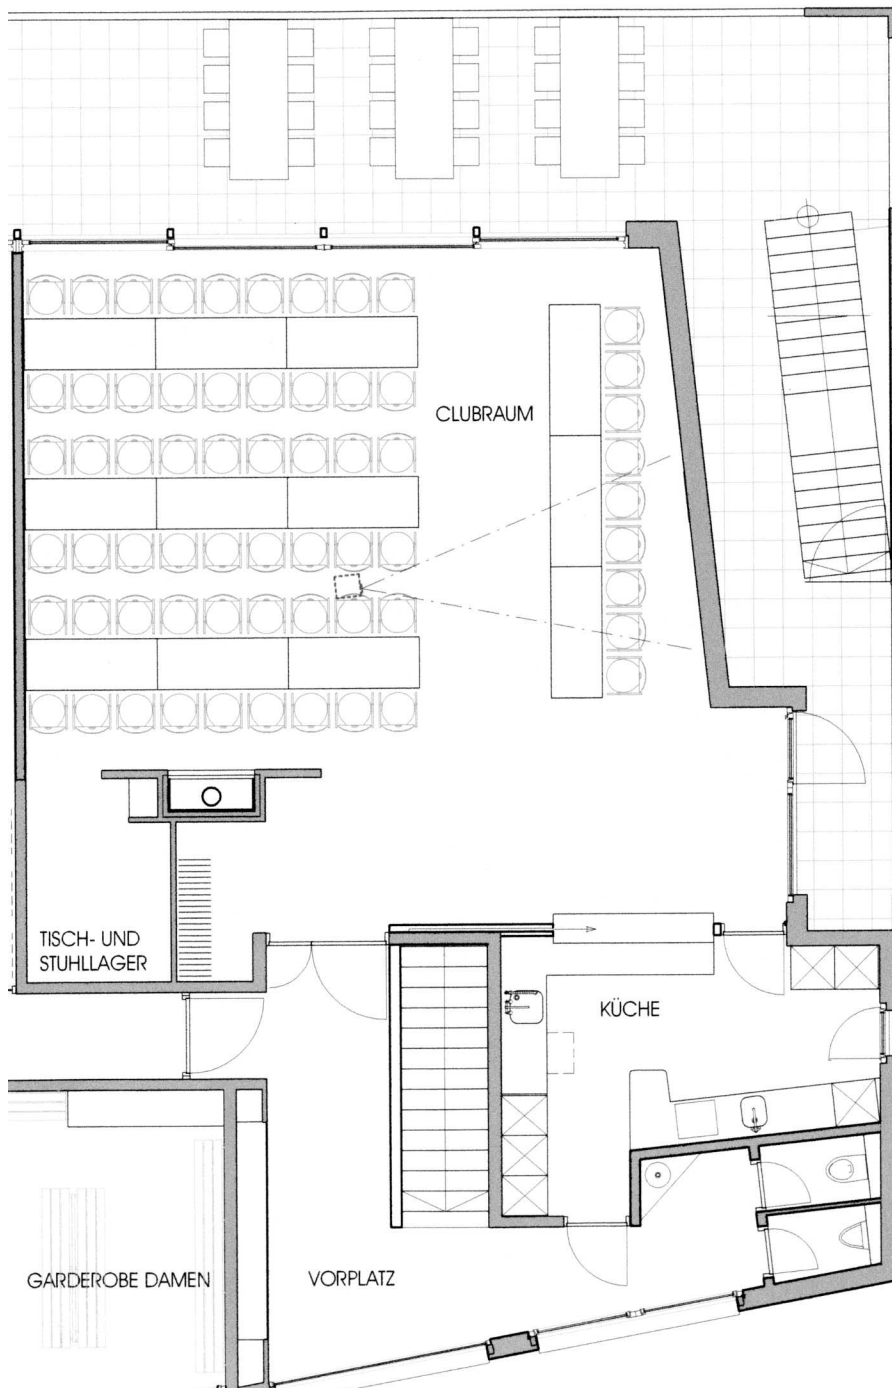

RUDERCLUB THALWIL
SEESTRASSE 178
NEUBAU BOOTSHAUS

GRUNDRISS OBERGESCHOSS
M 1:100

BESTUHLUNG CLUBRAUM

TISCHGRÖSSE:
180 X 70 CM

TYP

Stamm

TISCHE: 8
STÜHLE: 48

RUDERCLUB THALWIL
 SEESTRASSE 178
 NEUBAU BOOTSHAUS

GRUNDRISS OBERGESCHOSS
 M 1:100

BESTUHLUNG CLUBRAUM

TISCHGRÖSSE:
 180 X 70 CM

TYP

Gala

TISCHE: 10
 STÜHLE: 40

RUDERCLUB THALWIL
 SEESTRASSE 178
 NEUBAU BOOTSHAUS

GRUNDRISS OBERGESCHOSS
 M 1:100

BESTUHLUNG CLUBRAUM

TISCHGRÖSSE:
 180 X 70 CM

TYP

Firmencup

TISCHE: 12
 STÜHLE: 72

RUDERCLUB THALWIL
SEESTRASSE 178
NEUBAU BOOTSHAUS

GRUNDRISS OBERGESCHOSS
M 1:100

BESTUHLUNG CLUBRAUM

TISCHGRÖSSE:
180 X 70 CM

TYP

Bistro

TISCHE: 9
STÜHLE: 32

RUDERCLUB THALWIL
 SEESTRASSE 178
 NEUBAU BOOTSHAUS

GRUNDRISS OBERGESCHOSS
 M 1:100

BESTUHLUNG CLUBRAUM

TISCHGRÖSSE:
 180 X 70 CM