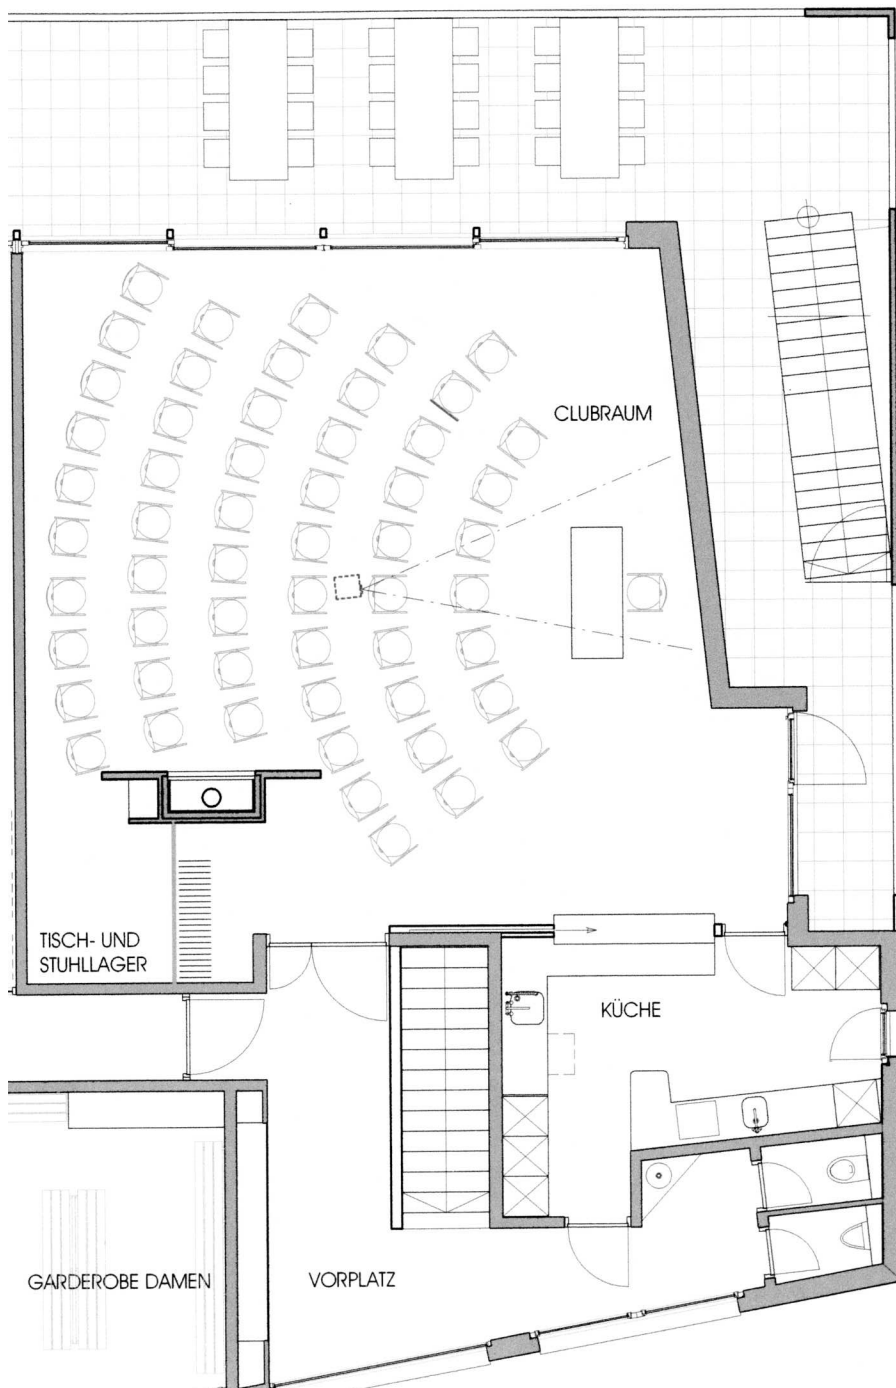

RUDERCLUB THALWIL
SEESTRASSE 178
NEUBAU BOOTSHAUS

GRUNDRISS OBERGESCHOSS
M 1:100

BESTUHLUNG CLUBRAUM

TISCHGRÖSSE:
180 X 70 CM

TYP

Stamm

TISCHE: 8
STÜHLE: 48

RUDERCLUB THALWIL
 SEESTRASSE 178
 NEUBAU BOOTSHAUS

TISCHGRÖSSE:
180 X 70 CM

TYP

Bistro

TISCHE: 9
STÜHLE: 32

RUDERCLUB THALWIL
 SEESTRASSE 178
 NEUBAU BOOTSHAUS

GRUNDRISS OBERGESCHOSS
 M 1:100

BESTUHLUNG CLUBRAUM

TISCHGRÖSSE:
 180 X 70 CM

GRUNDRISS OBERGESCHOSS
M 1:100

BESTUHLUNG CLUBRAUM

TISCHGRÖSSE:
180 X 70 CM

TYP

Referat

TISCHE: 1
STÜHLE: 45

RUDERCLUB THALWIL
SEESTRASSE 178
NEUBAU BOOTSHAUS

GRUNDRISS OBERGESCHOSS
M 1:100

BESTUHLUNG CLUBRAUM

TISCHGRÖSSE:
180 X 70 CM

TYP

Vorlesung

TISCHE: 1
STÜHLE: 57

RUDERCLUB THALWIL
 SEESTRASSE 178
 NEUBAU BOOTSHAUS

GRUNDRISS OBERGESCHOSS
 M 1:100

BESTUHLUNG CLUBRAUM