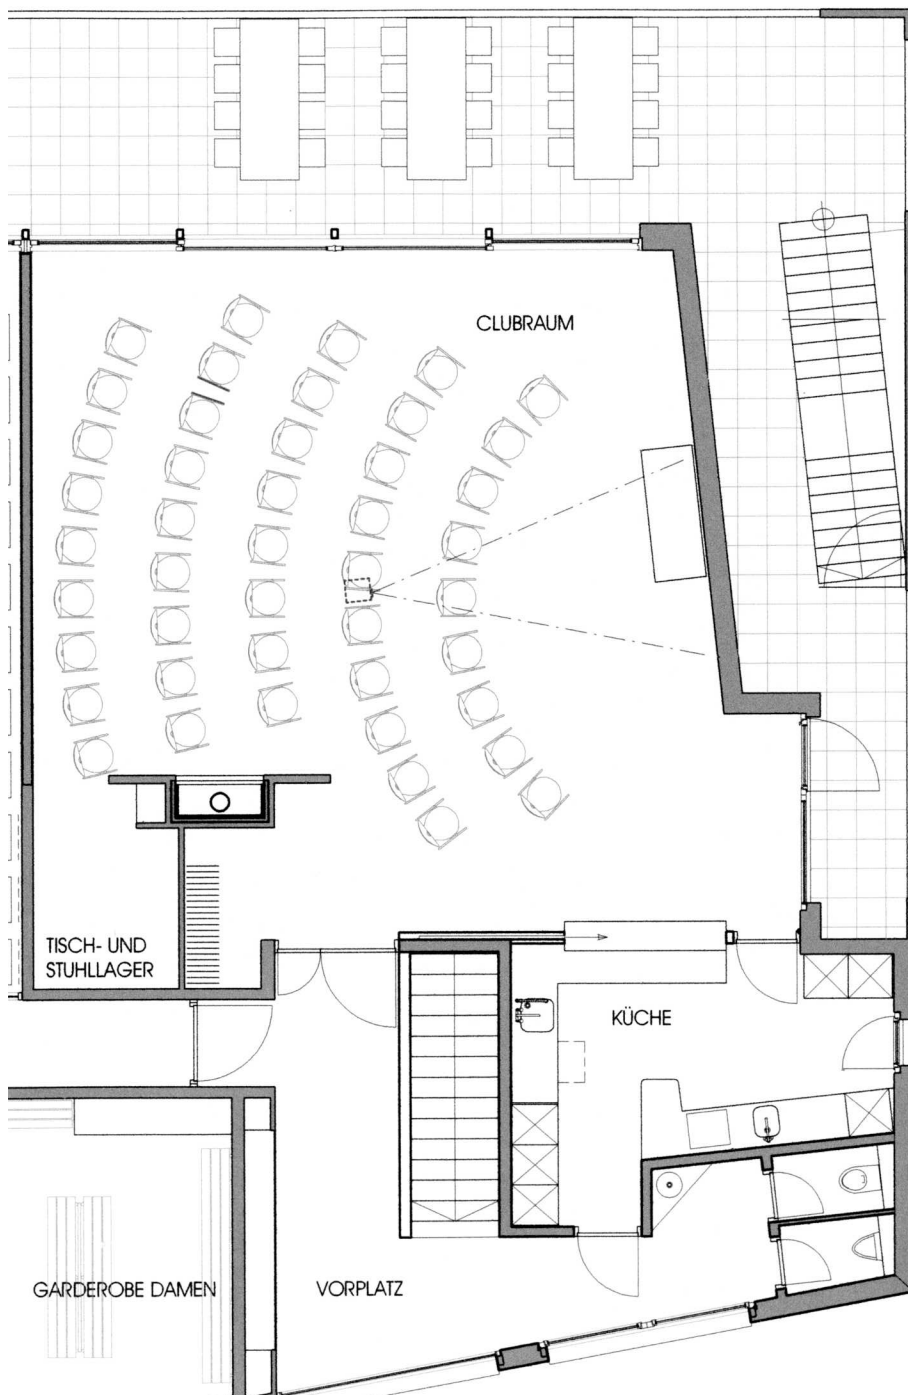

RUDERCLUB THALWIL
SEESTRASSE 178
NEUBAU BOOTSHAUS

GRUNDRISS OBERGESCHOSS
M 1:100

BESTUHLUNG CLUBRAUM

TISCHGRÖSSE:
180 X 70 CM

TYP

Referat

TISCHE: 1
STÜHLE: 45