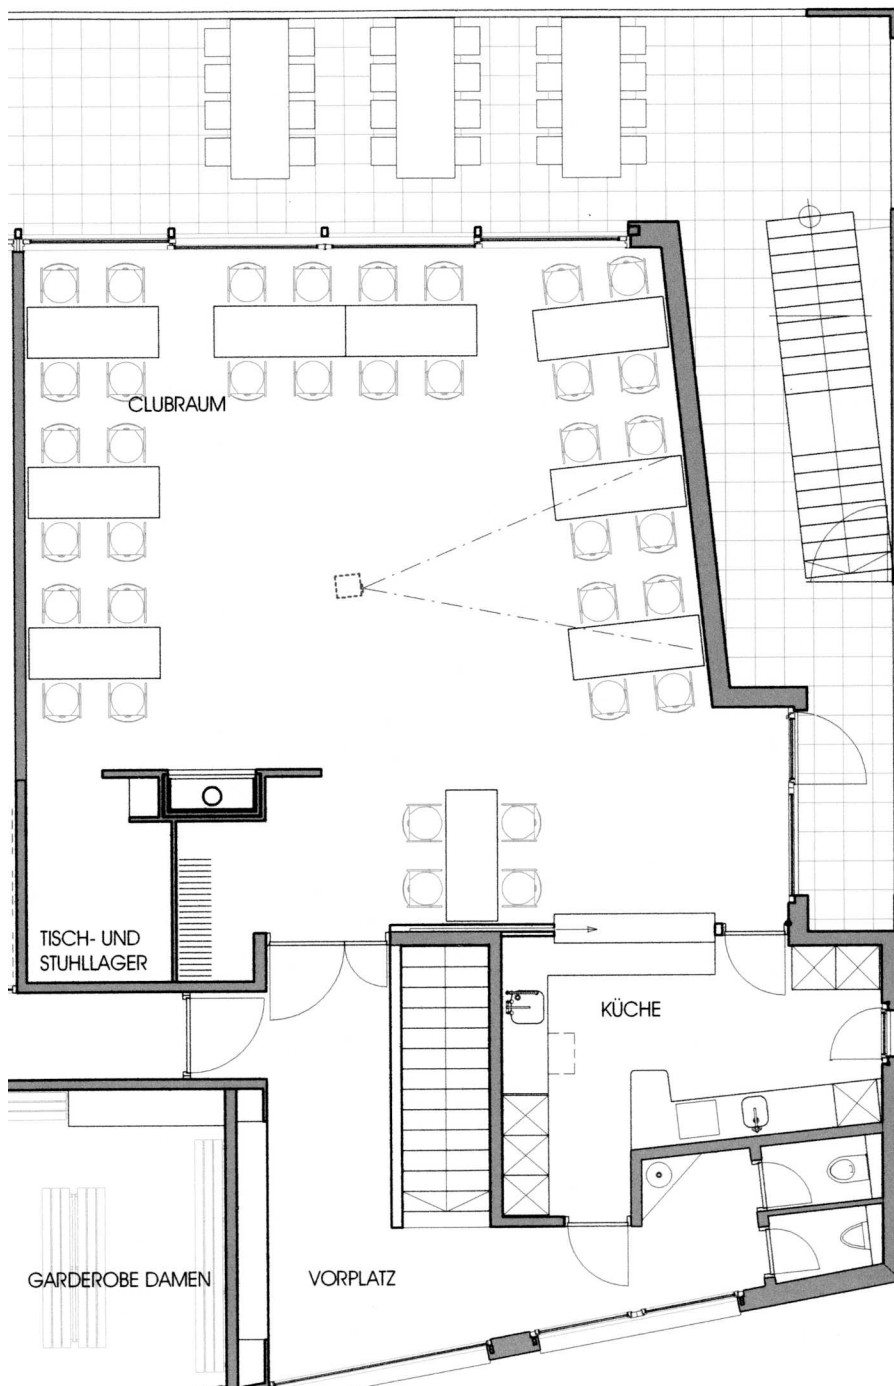

RUDERCLUB THALWIL
SEESTRASSE 178
NEUBAU BOOTSHAUS

GRUNDRISS OBERGESCHOSS
M 1:100

BESTUHLUNG CLUBRAUM

TISCHGRÖSSE:
180 X 70 CM

TYP

Stamm

TISCHE: 8
STÜHLE: 48

RUDERCLUB THALWIL
 SEESTRASSE 178
 NEUBAU BOOTSHAUS

TISCHGRÖSSE:
180 X 70 CM

TYP

Bistro

TISCHE: 9
STÜHLE: 32

RUDERCLUB THALWIL
 SEESTRASSE 178
 NEUBAU BOOTSHAUS

GRUNDRISS OBERGESCHOSS
 M 1:100

BESTUHLUNG CLUBRAUM

TISCHGRÖSSE:
 180 X 70 CM

TISCHGRÖSSE:
 180 X 70 CM

TYP

Family

TISCHE: 8
 STÜHLE: 28

RUDERCLUB THALWIL
SEESTRASSE 178
NEUBAU BOOTSHAUS

GRUNDRISS OBERGESCHOSS
M 1:100

BESTUHLUNG CLUBRAUM

TISCHGRÖSSE:
180 X 70 CM

TYP

Duplo

TISCHE: 12
STÜHLE: 28

RUDERCLUB THALWIL
 SEESTRASSE 178
 NEUBAU BOOTSHAUS

GRUNDRISS OBERGESCHOSS
 M 1:100

BESTUHLUNG CLUBRAUM

TISCHGRÖSSE:
 180 X 70 CM

TYP