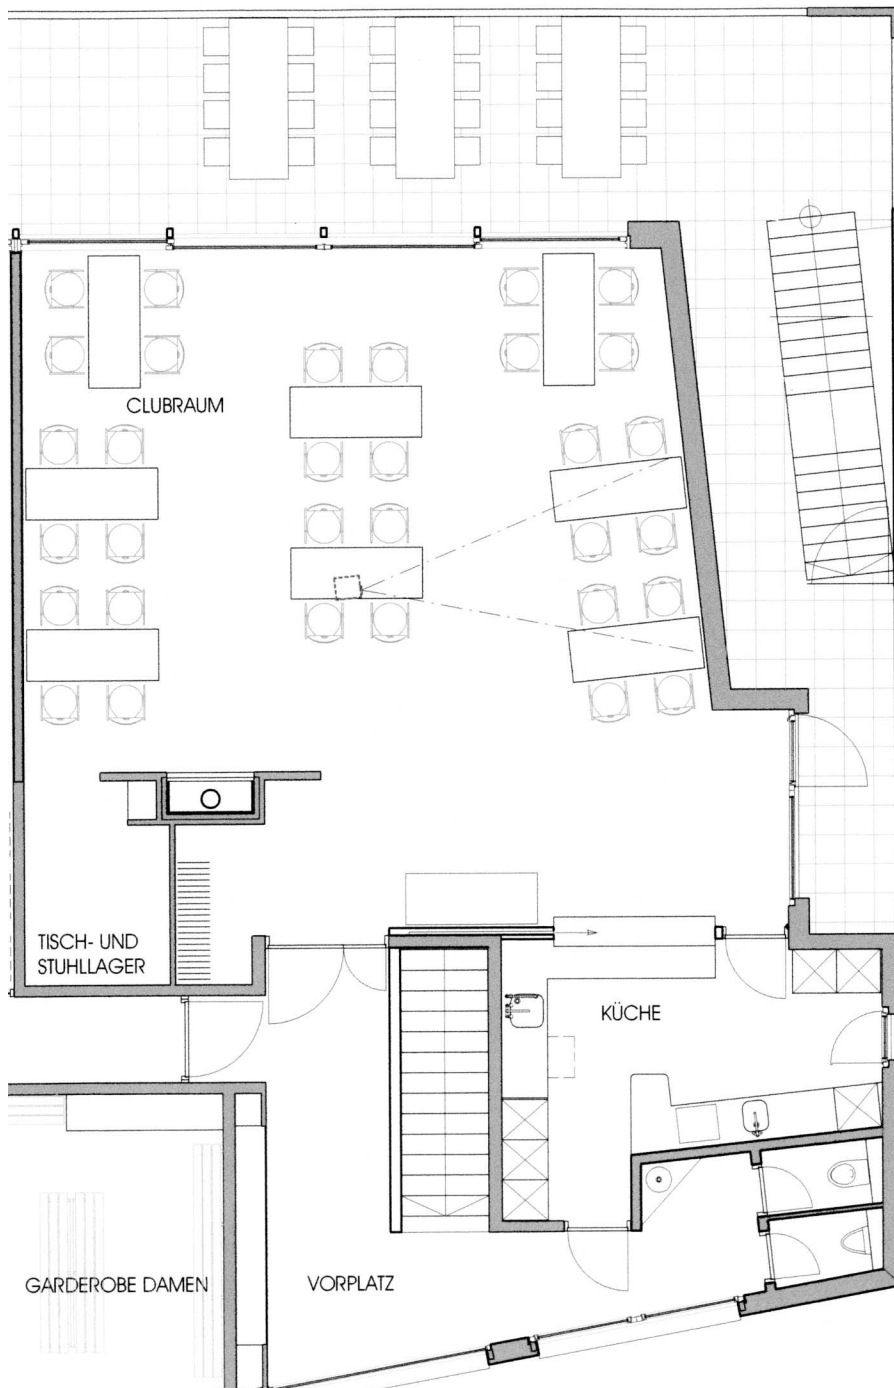

RUDERCLUB THALWIL
SEESTRASSE 178
NEUBAU BOOTSHAUS

GRUNDRISS OBERGESCHOSS
M 1:100

BESTUHLUNG CLUBRAUM

TISCHGRÖSSE:
180 X 70 CM

TYP

Stamm

TISCHE: 8
STÜHLE: 48

RUDERCLUB THALWIL
 SEESTRASSE 178
 NEUBAU BOOTSHAUS

GRUNDRISS OBERGESCHOSS
 M 1:100

BESTUHLUNG CLUBRAUM

TISCHGRÖSSE:
 180 X 70 CM

TYP

Gala

TISCHE: 10
 STÜHLE: 40

RUDERCLUB THALWIL
 SEESTRASSE 178
 NEUBAU BOOTSHAUS

GRUNDRISS OBERGESCHOSS
 M 1:100

BESTUHLUNG CLUBRAUM

TISCHGRÖSSE:
 180 X 70 CM

TYP

Firmencup

TISCHE: 12
 STÜHLE: 72

RUDERCLUB THALWIL
SEESTRASSE 178
NEUBAU BOOTSHAUS

GRUNDRISS OBERGESCHOSS
M 1:100

BESTUHLUNG CLUBRAUM

TISCHGRÖSSE:
180 X 70 CM

TYP

Bistro

TISCHE: 9
STÜHLE: 32

RUDERCLUB THALWIL
 SEESTRASSE 178
 NEUBAU BOOTSHAUS

GRUNDRISS OBERGESCHOSS
 M 1:100

BESTUHLUNG CLUBRAUM

TISCHGRÖSSE:
 180 X 70 CM