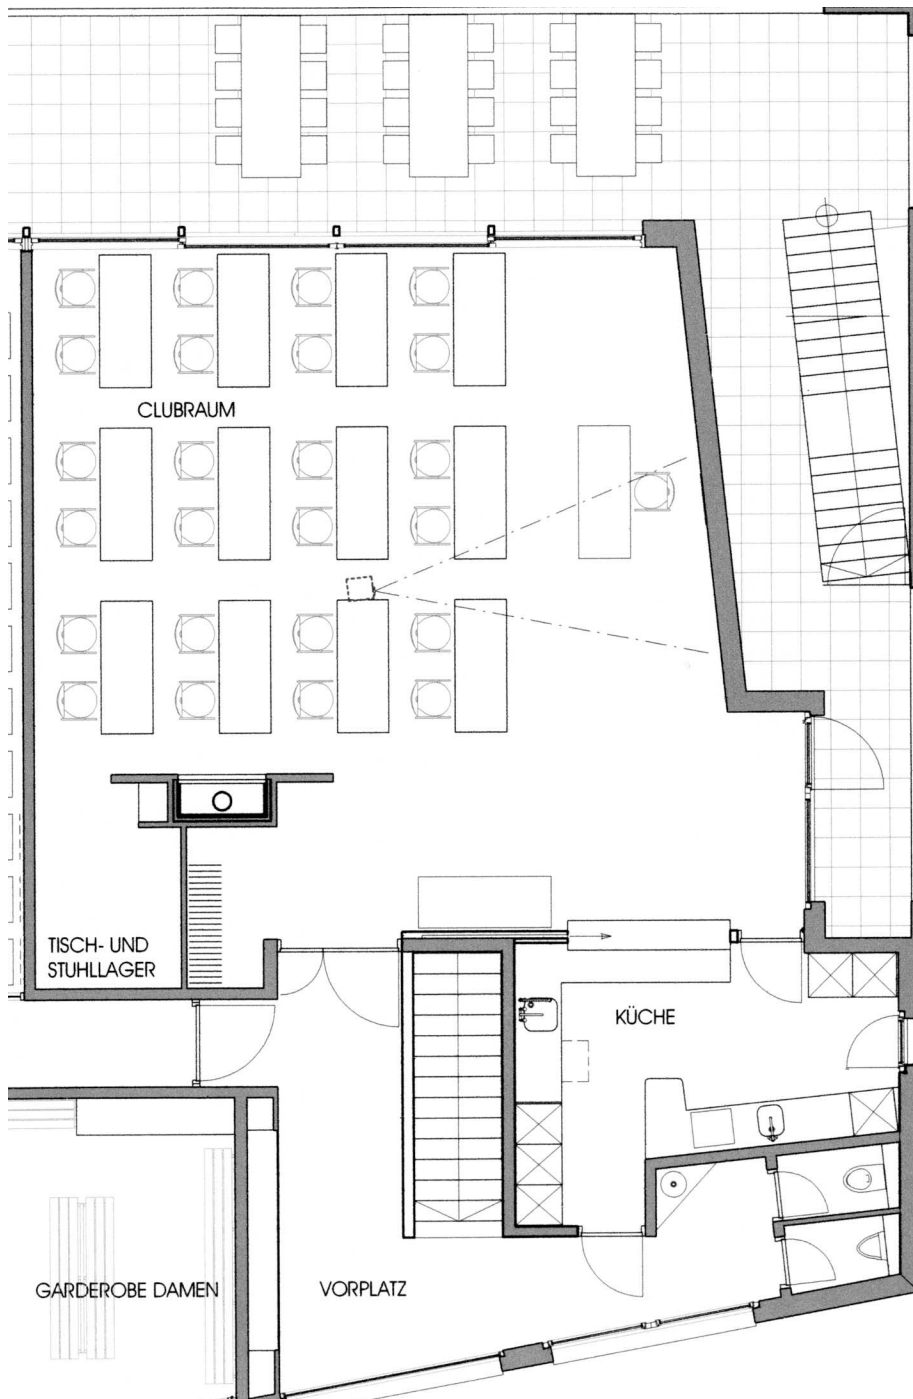

RUDERCLUB THALWIL
SEESTRASSE 178
NEUBAU BOOTSHAUS

GRUNDRISS OBERGESCHOSS
M 1:100

BESTUHLUNG CLUBRAUM

TISCHGRÖSSE:
180 X 70 CM

TYP

Seminar

TISCHE: 14
STÜHLE: 25