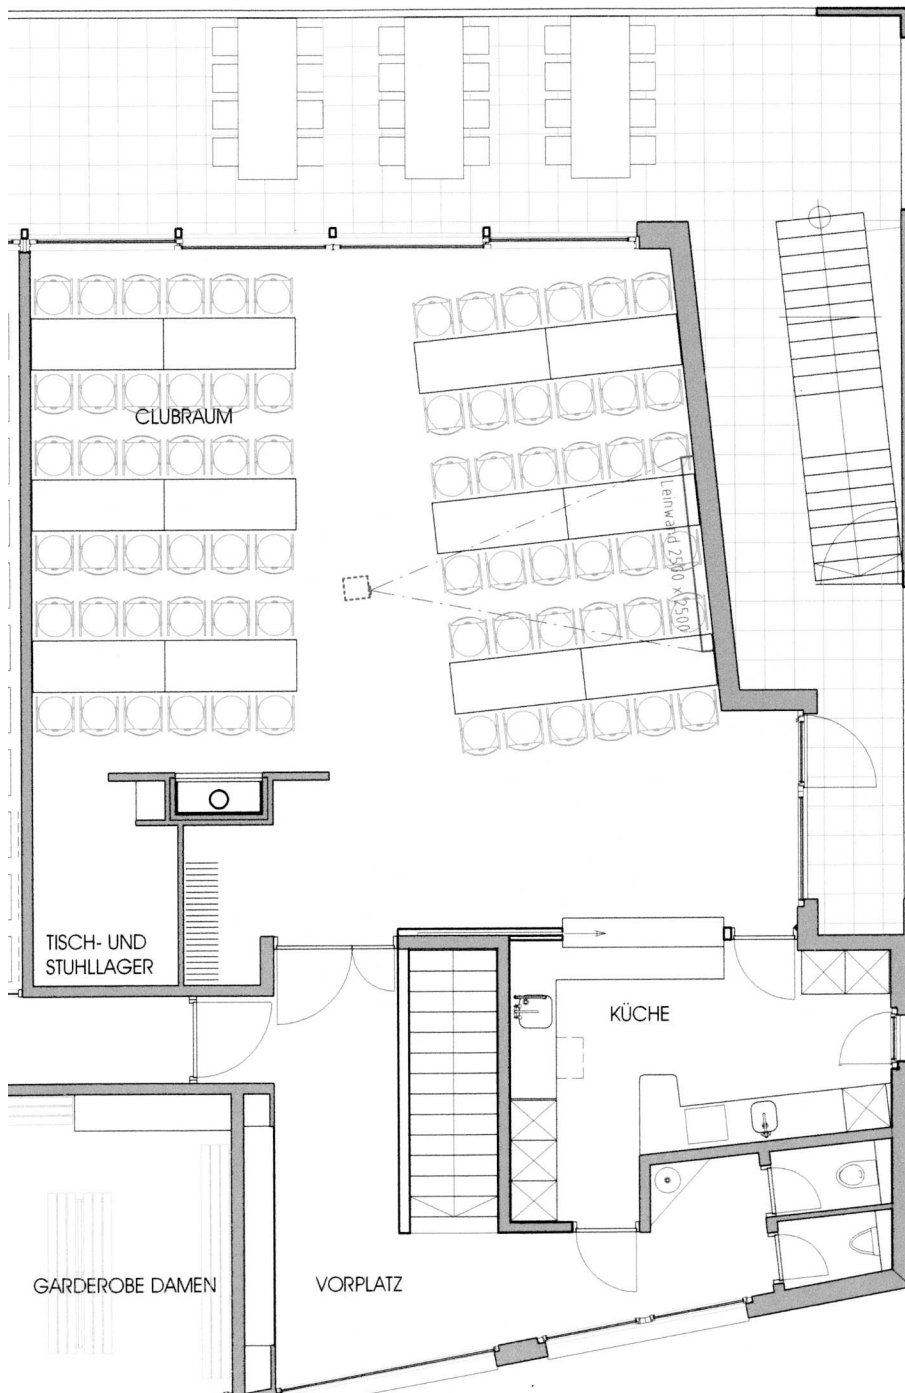

RUDERCLUB THALWIL
SEESTRASSE 178
NEUBAU BOOTSHAUS

GRUNDRISS OBERGESCHOSS
M 1:100

BESTUHLUNG CLUBRAUM

TISCHGRÖSSE:
180 X 70 CM

TYP

Stamm

TISCHE: 8
STÜHLE: 48

RUDERCLUB THALWIL
 SEESTRASSE 178
 NEUBAU BOOTSHAUS

GRUNDRISS OBERGESCHOSS
 M 1:100

BESTUHLUNG CLUBRAUM

TISCHGRÖSSE:
 180 X 70 CM

TYP

Gala

TISCHE: 10
 STÜHLE: 40

RUDERCLUB THALWIL
 SEESTRASSE 178
 NEUBAU BOOTSHAUS

GRUNDRISS OBERGESCHOSS
 M 1:100

BESTUHLUNG CLUBRAUM

TISCHGRÖSSE:
 180 X 70 CM

TYP

Firmencup

TISCHE: 12
 STÜHLE: 72

RUDERCLUB THALWIL
SEESTRASSE 178
NEUBAU BOOTSHAUS

GRUNDRISS OBERGESCHOSS
M 1:100

BESTUHLUNG CLUBRAUM

TISCHGRÖSSE:
180 X 70 CM

TYP

Bistro

TISCHE: 9
STÜHLE: 32

RUDERCLUB THALWIL
 SEESTRASSE 178
 NEUBAU BOOTSHAUS

GRUNDRISS OBERGESCHOSS
 M 1:100

BESTUHLUNG CLUBRAUM

TISCHGRÖSSE:
 180 X 70 CM