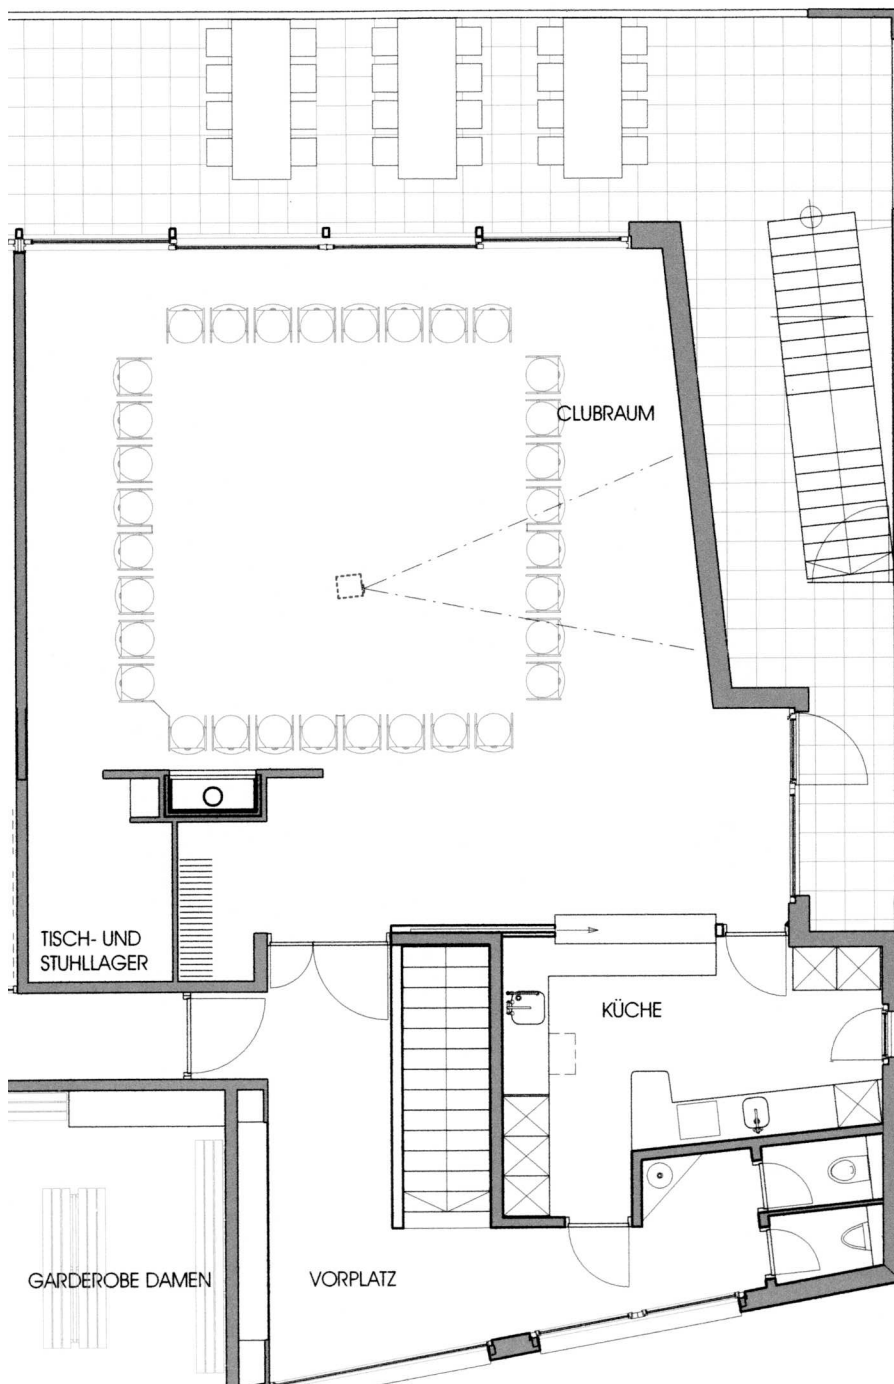

RUDERCLUB THALWIL
SEESTRASSE 178
NEUBAU BOOTSHAUS

GRUNDRISS OBERGESCHOSS
M 1:100

BESTUHLUNG CLUBRAUM

TYP
Forum

TISCHE: 0
STÜHLE: 32