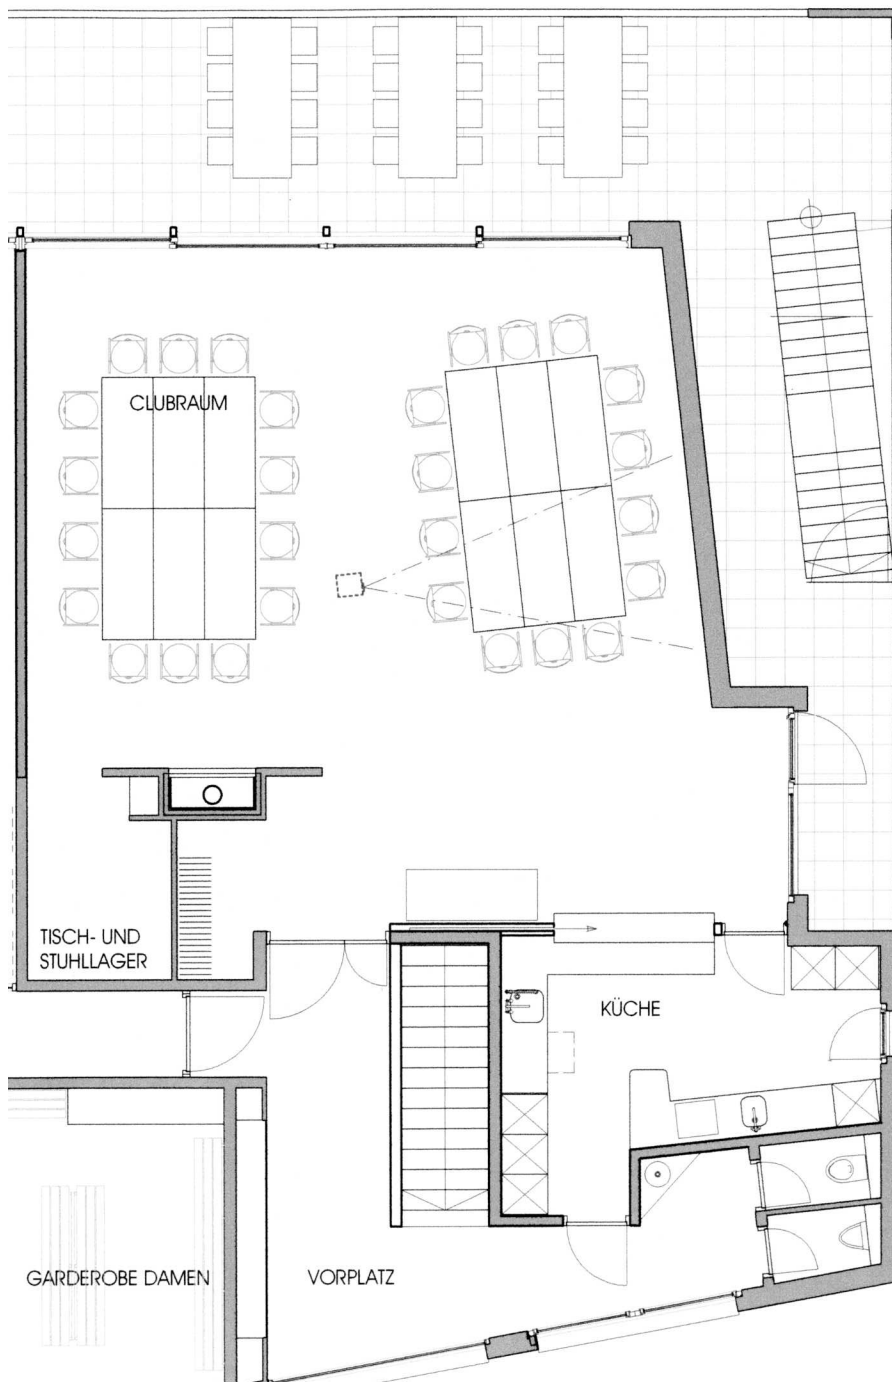

RUDERCLUB THALWIL
SEESTRASSE 178
NEUBAU BOOTSHAUS

GRUNDRISS OBERGESCHOSS
M 1:100

BESTUHLUNG CLUBRAUM

TISCHGRÖSSE:
180 X 70 CM

TYP

Stamm

TISCHE: 8
STÜHLE: 48

RUDERCLUB THALWIL
 SEESTRASSE 178
 NEUBAU BOOTSHAUS

TISCHGRÖSSE:
180 X 70 CM

TYP

Bistro

TISCHE: 9
STÜHLE: 32

RUDERCLUB THALWIL
 SEESTRASSE 178
 NEUBAU BOOTSHAUS

GRUNDRISS OBERGESCHOSS
 M 1:100

BESTUHLUNG CLUBRAUM

TISCHGRÖSSE:
 180 X 70 CM

BESTUHLUNG CLUBRAUM

TISCHGRÖSSE:
180 X 70 CM

TYP

Vorlesung

TISCHE: 1
STÜHLE: 57

RUDERCLUB THALWIL
 SEESTRASSE 178
 NEUBAU BOOTSHAUS

GRUNDRISS OBERGESCHOSS
 M 1:100

BESTUHLUNG CLUBRAUM

TISCHGRÖSSE:
 180 X 70 CM

TYP

Family

TISCHE: 8
 STÜHLE: 28

RUDERCLUB THALWIL
SEESTRASSE 178
NEUBAU BOOTSHAUS

GRUNDRISS OBERGESCHOSS
M 1:100

BESTUHLUNG CLUBRAUM

TISCHGRÖSSE:
180 X 70 CM