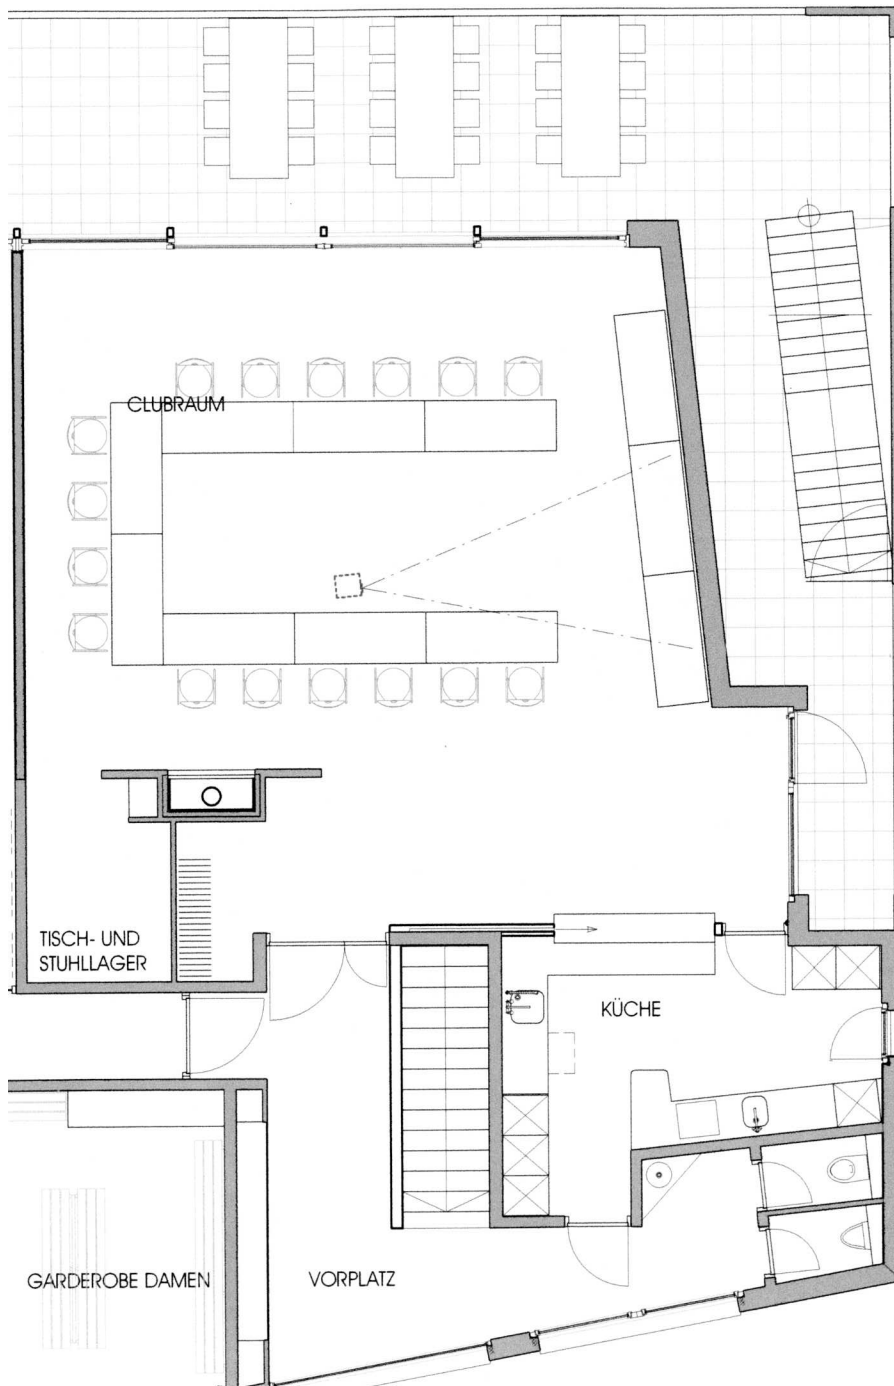

RUDERCLUB THALWIL
SEESTRASSE 178
NEUBAU BOOTSHAUS

GRUNDRISS OBERGESCHOSS
M 1:100

BESTUHLUNG CLUBRAUM

TISCHGRÖSSE:
180 X 70 CM

TYP

Stamm

TISCHE: 8
STÜHLE: 48

RUDERCLUB THALWIL
 SEESTRASSE 178
 NEUBAU BOOTSHAUS

TISCHGRÖSSE:
180 X 70 CM

TYP

Bistro

TISCHE: 9
STÜHLE: 32

RUDERCLUB THALWIL
 SEESTRASSE 178
 NEUBAU BOOTSHAUS

GRUNDRISS OBERGESCHOSS
 M 1:100

BESTUHLUNG CLUBRAUM

TISCHGRÖSSE:
 180 X 70 CM

TYP

GV

TISCHE: 12
 STÜHLE: 63

RUDERCLUB THALWIL
 SEESTRASSE 178
 NEUBAU BOOTSHAUS

GRUNDRISS OBERGESCHOSS
 M 1:100

BESTUHLUNG CLUBRAUM

TISCHGRÖSSE:
 180 X 70 CM

TYP

Seminar

TISCHE: 14
 STÜHLE: 25

RUDERCLUB THALWIL
SEESTRASSE 178
NEUBAU BOOTSHAUS

GRUNDRISS OBERGESCHOSS
M 1:100

BESTUHLUNG CLUBRAUM

TISCHGRÖSSE:
180 X 70 CM

TYP

Konferenz